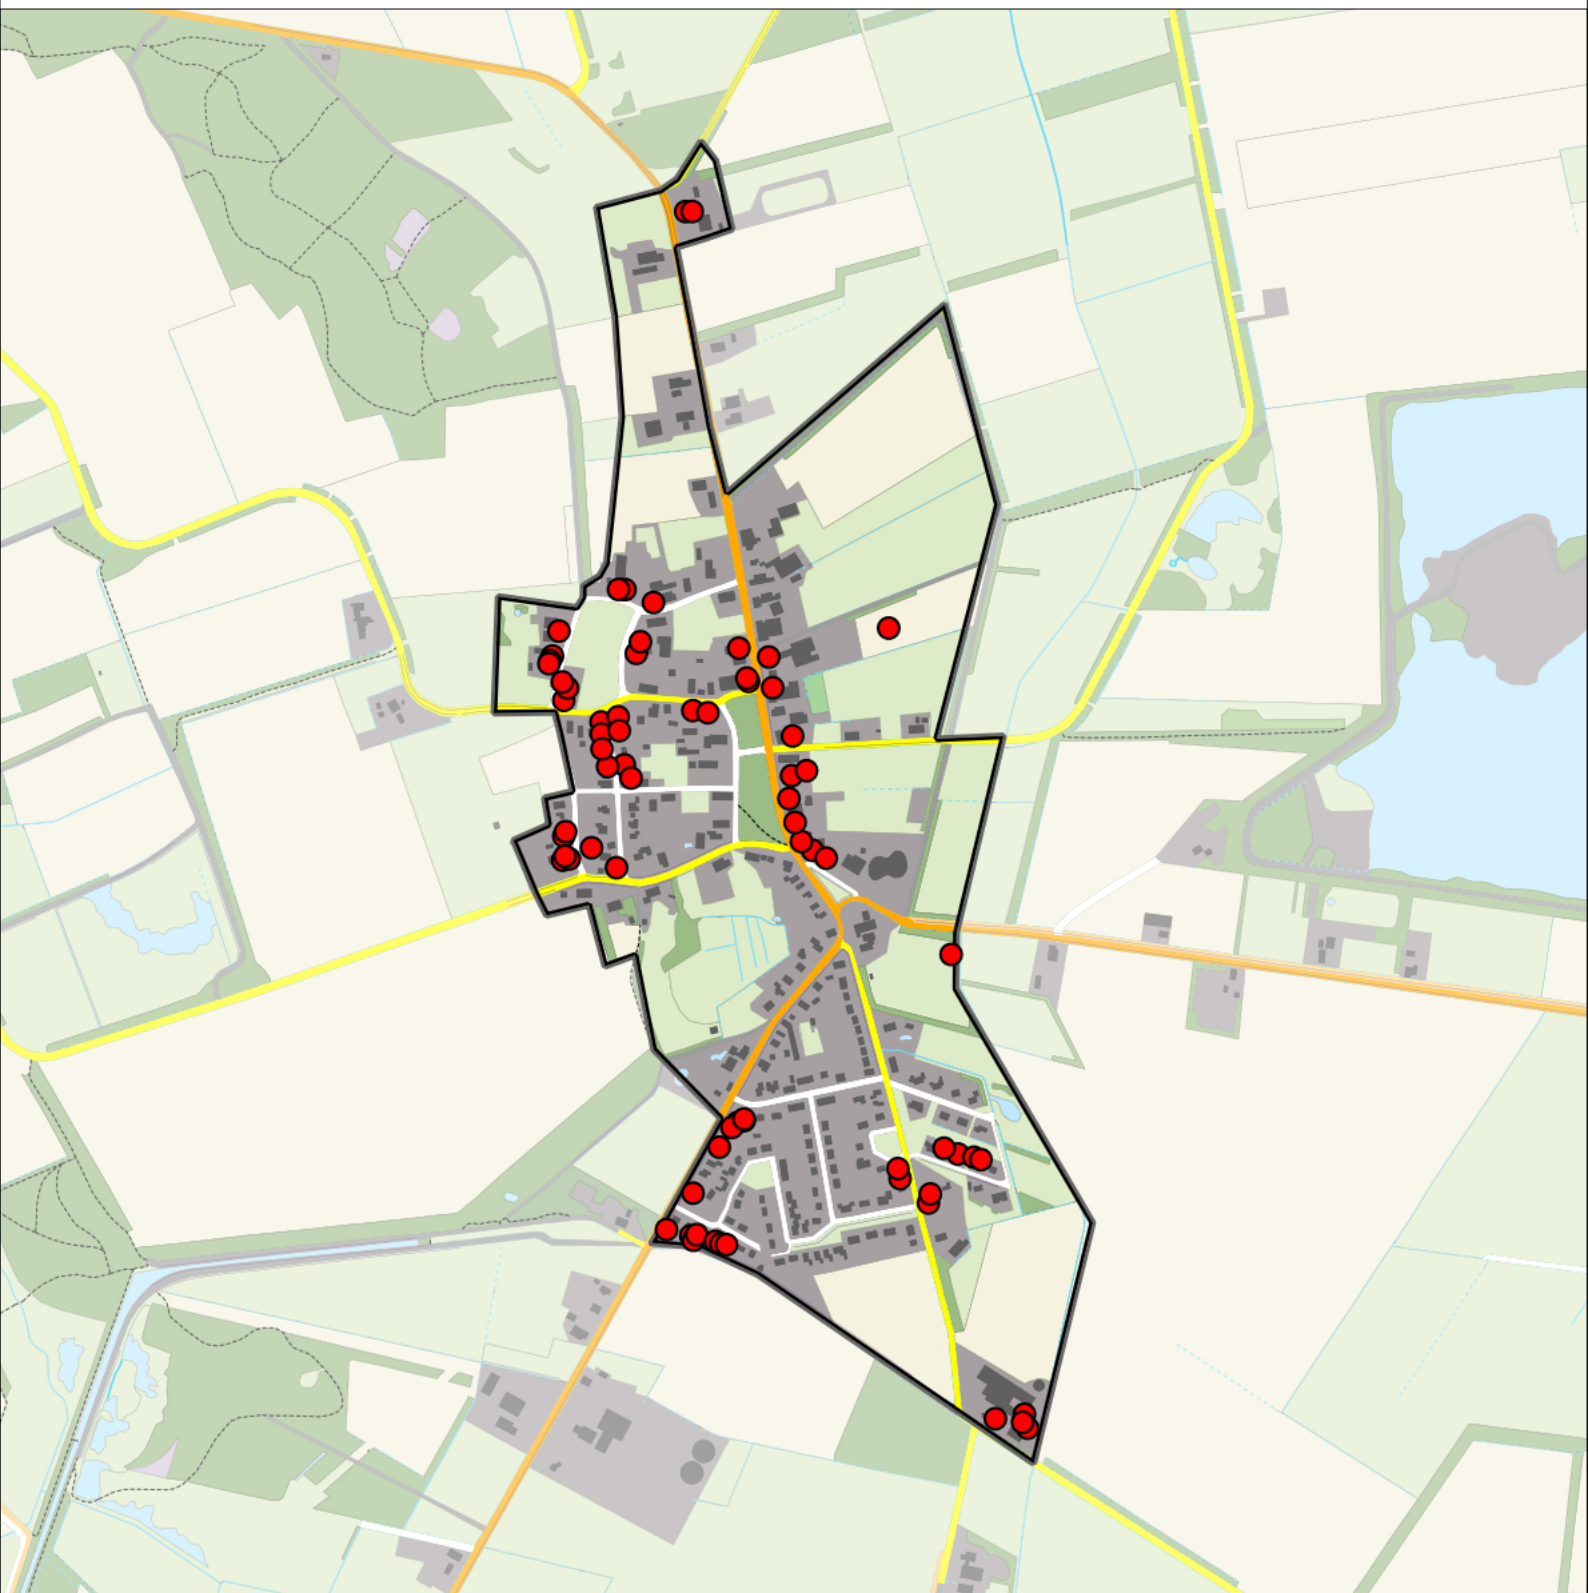

Sovon

Grote Bonte Specht 5 territoria

Legenda:

-  Telgebied
-  Geldig territorium

Periode:
2022

Telgebied:
57126 Zeijen

geldige waarnemingen				normbezoeken			minimaal binnen		fusie-afstand		
adult	paar	territorial	nest	migrant	1	2	3	seizoen		datumg.	
.	X	X	X		1-12	13+			1	1-3 t/m 30-6	500

Sovon

Holenduif 2 territoria

Legenda:

-  Telgebied
-  Geldig territorium

Periode:
2022

Telgebied:
57126 Zeijen

geldige waarnemingen				normbezoeken			minimaal binnen		fusie-afstand	
adult	paar	territorial	nest	migrant	1	2	3	seizoen		datumg.
.	X	X	X					1	1-3 t/m 31-7	300

Sovon

Huismus 71 territoria

Legenda:

-  Telgebied
-  Geldig territorium

Periode:
2022

Telgebied:
57126 Zeijen

geldige waarnemingen				normbezoeken			minimaal binnen		fusie-afstand	
adult	paar	territorial	nest	migrant	1	2	3	seizoen		datumg.
man	X	X	X					1	10-3 t/m 20-6	100

Sovon

Huiszwaluw 5 territoria

Legenda:

-  Telgebied
-  Geldig territorium

Periode:
2022

Telgebied:
57126 Zeijen

geldige waarnemingen				normbezoeken			minimaal binnen		fusie-afstand	
adult	paar	territorial	nest	migrant	1	2	3	seizoen		datumg.
.	.	.	X					1	15-6 t/m 15-8	300